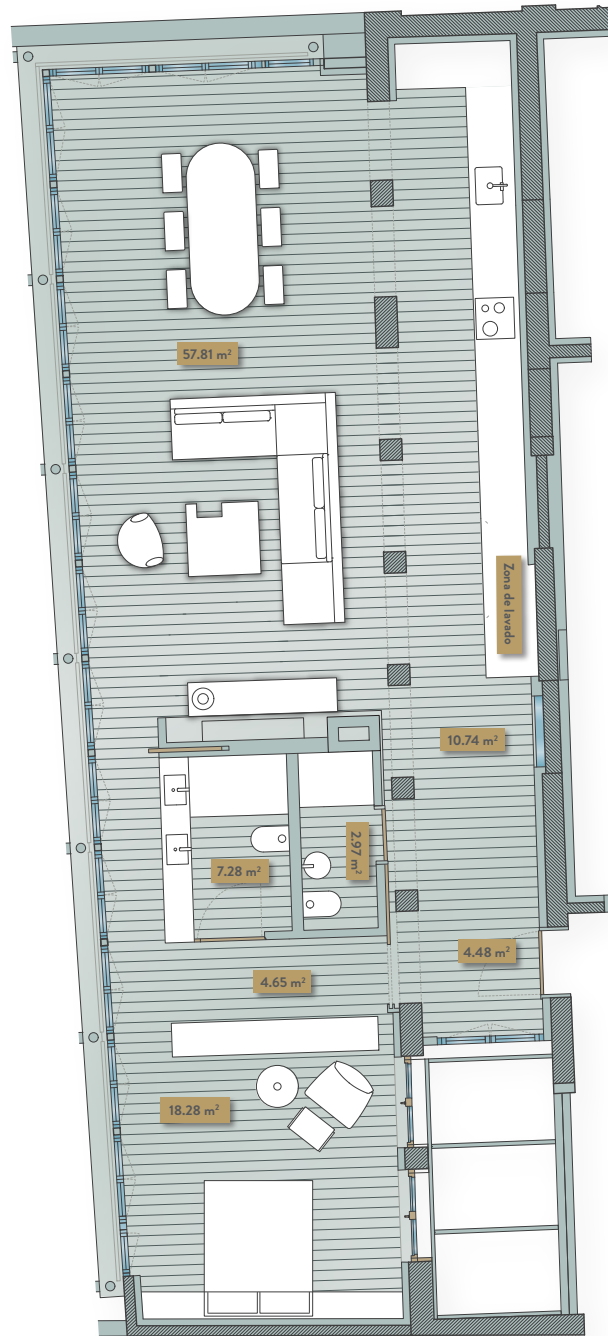

RAMBLA
CATALUNYA 29

APARTAMENTO 4
Plantas Principal
APARTMENT 4
Main Floor

Built area / Superfície construïda	131.60 m ²
Usable area / Superfície útil	106.21 m ²
Habitaciones / Bedrooms	01

Piso Estilo
Contemporáneo
Contemporary-style
apartments