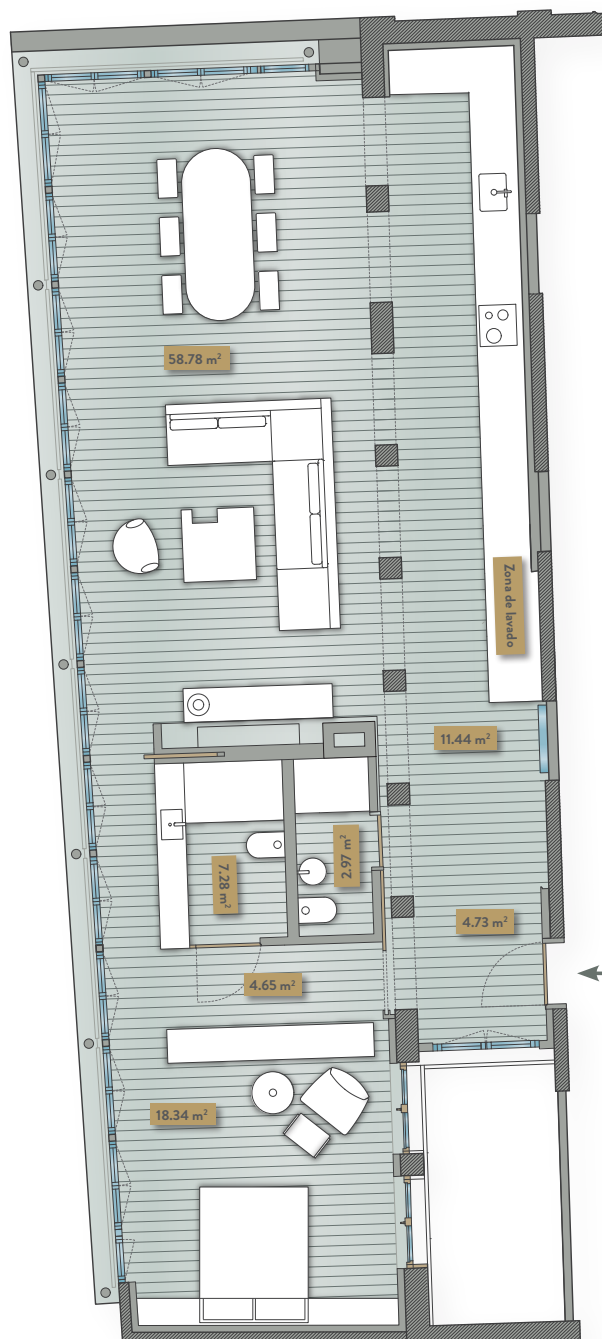

RAMBLA

CATALUNYA 29

RAMBLA CATALUNYA

2.9h
2.6h
2.8h
3h

RAMBLA CATALUNYA

APARTAMENTO 4

Plantas 1, 2, 3, 4

APARTMENT 4

Floors 1, 2, 3, 4

Built area / Superficie construida	132.55 m ²
Usable area / Superficie útil	108.19 m ²
Habitaciones / Bedrooms	01

Piso Estilo
Contemporáneo

Contemporary-style
apartments